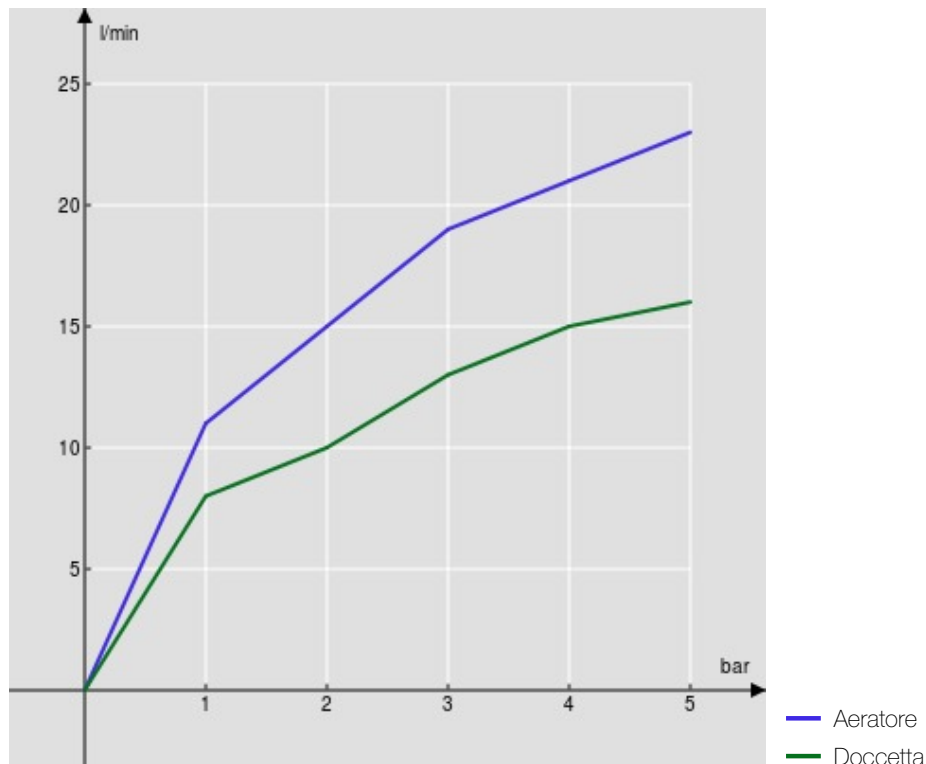

SPECIFICHE

Termostatico esterno con set doccia

Chrome

Blocco di sicurezza 38° C

Valvole antiritorno

Aeratore anticalcare M 28 x 1

Deviatore con ritorno automatico

Doccetta monogetto, supporto orientabile e flessibile 150 cm

Filtri di ricambio cartuccia inclusi nella confezione

Imballo: 41 x 21 x 7 cm / 0,006027 m³ / 2,8 kg

CERTIFICAZIONI

DIAGRAMMA DI PORTATA: ACQUA CALDA/FREDDA

DIAGRAMMA DI PORTATA: ACQUA MISCELATA