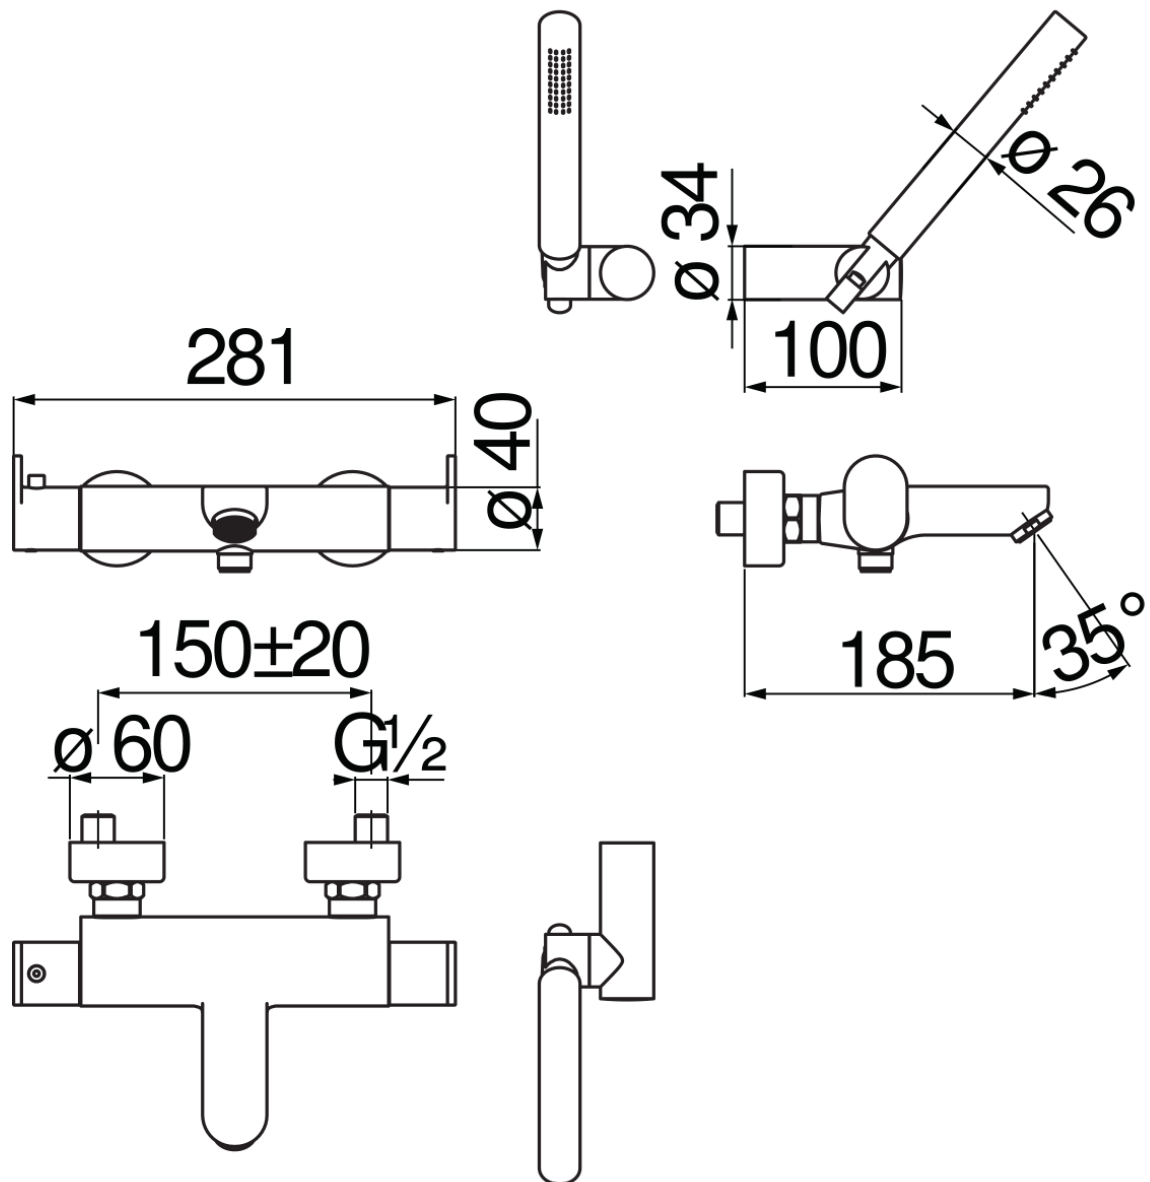

SPECIFICHE

Termostatico esterno con set doccia

Chrome

Blocco di sicurezza 38° C

Valvole antiritorno

Aeratore anticalcare M 28 x 1

Deviatore con ritorno automatico

Doccetta monogetto, supporto orientabile e flessibile 150 cm

Filtri di ricambio cartuccia inclusi nella confezione

Imballo: 41 x 21 x 7 cm / 0,006027 m³ / 2,8 kg

CERTIFICAZIONI

DIAGRAMMA DI PORTATA: ACQUA CALDA/FREDDA

DIAGRAMMA DI PORTATA: ACQUA MISCELATA